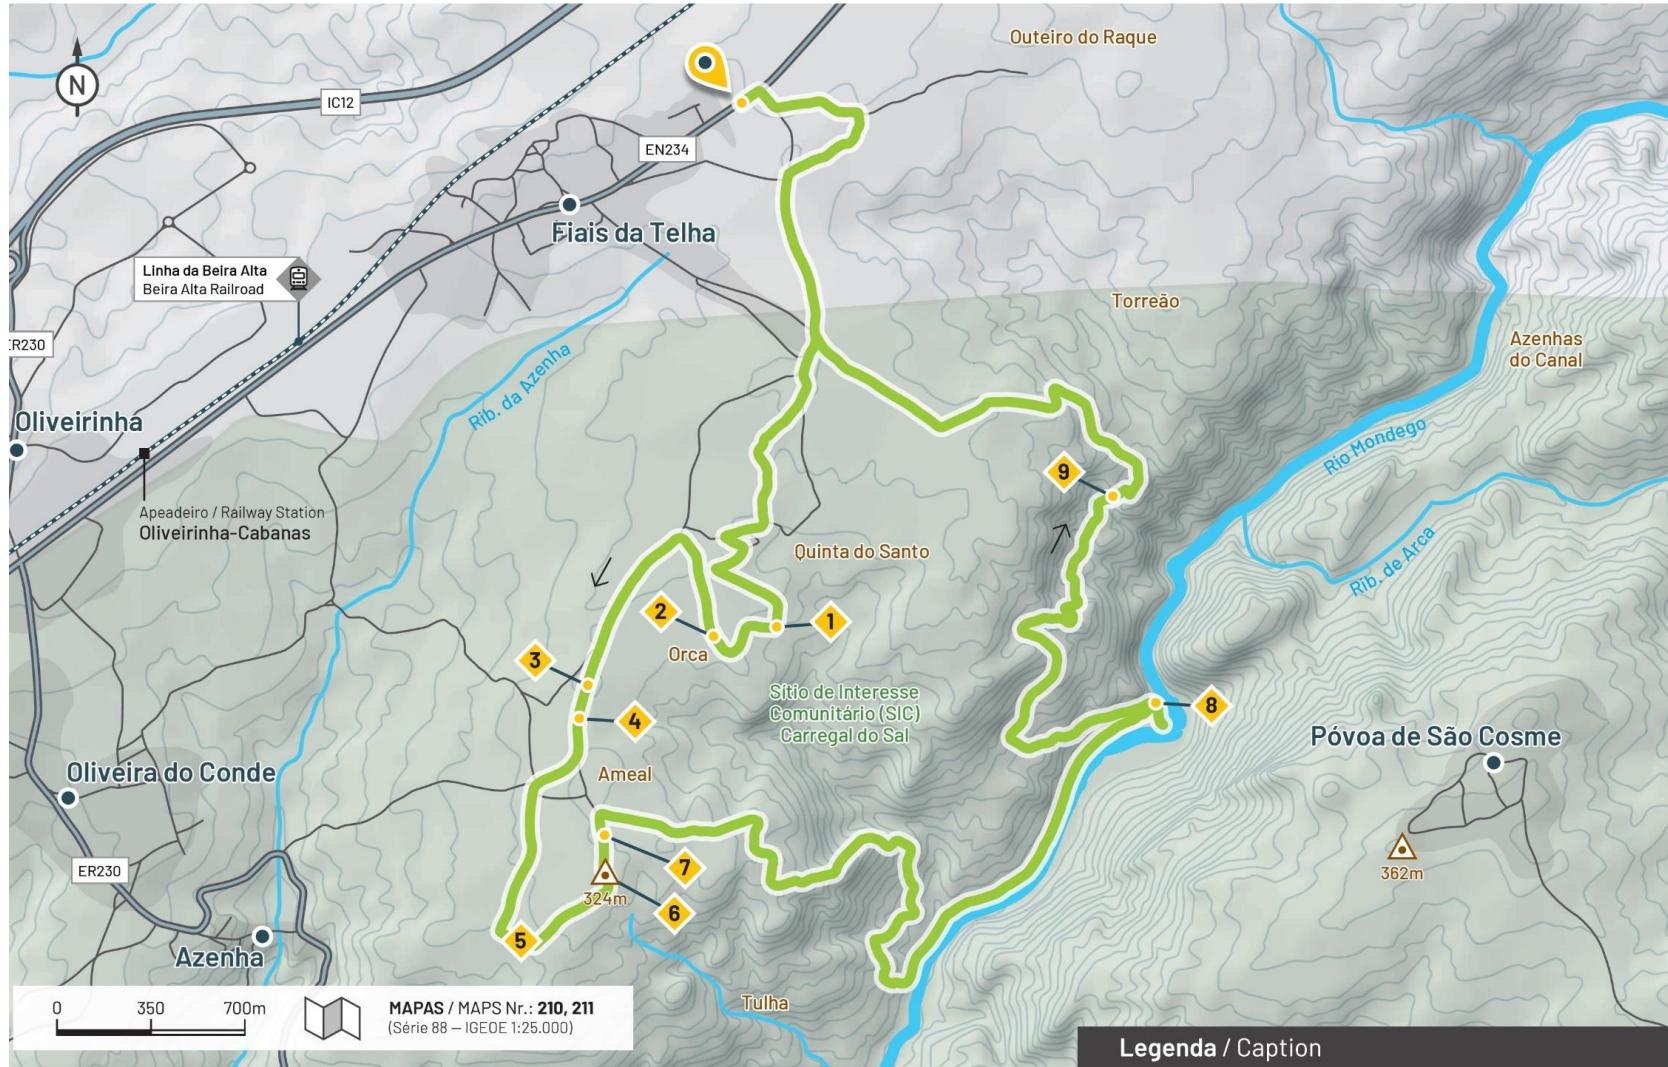

Rota dos Narcisos

Legenda / Caption

- 

- 
Início do percurso
 Starting point of the walking path
- 
Estrada asfaltada / Paved road
- 
Marco geodésico
 Geodesic landmark
- 
Sentido aconselhado do percurso
 Advised direction of the path